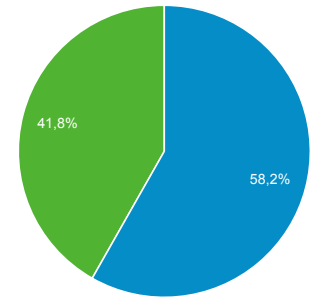

Panoramica del pubblico

Tutti gli utenti
100,00% Utenti

1 giu 2020 - 30 giu 2020

Panoramica

Utenti
14.159

Nuovi utenti
9.347

Sessioni
32.548

Numero di sessioni per utente
2,30

Visualizzazioni di pagina
108.676

Pagine/sessione
3,34

Durata sessione media
00:02:14

Frequenza di rimbalzo
42,47%

■ New Visitor ■ Returning Visitor

Lingua	Utenti	% Utenti
1. it-it	8.904	61,78%
2. it	4.666	32,38%
3. en-us	389	2,70%
4. en-gb	193	1,34%
5. zh-cn	23	0,16%
6. fr-fr	22	0,15%
7. en	20	0,14%
8. pt-br	20	0,14%
9. fr	15	0,10%
10. it-sm	14	0,10%