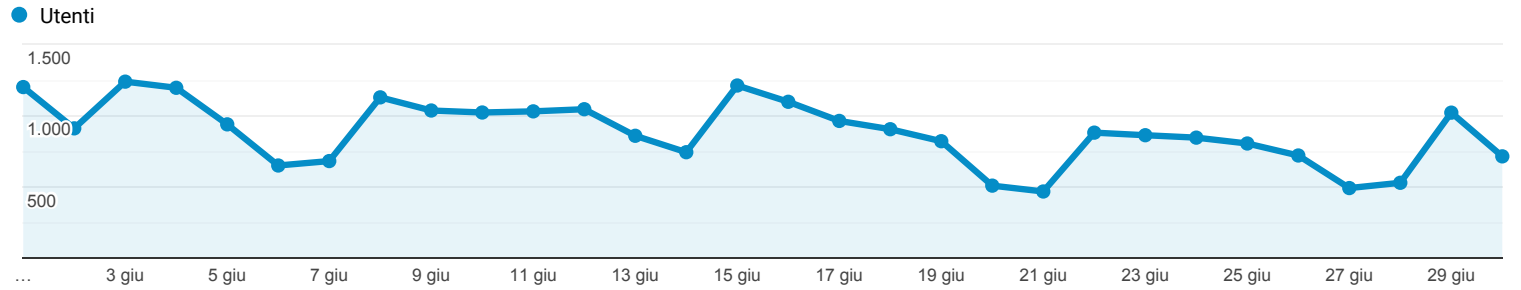

Panoramica del pubblico

Tutti gli utenti
100,00% Utenti

1 giu 2020 - 30 giu 2020

Panoramica

Utenti
14.159

Nuovi utenti
9.347

Sessioni
32.548

Numero di sessioni per utente
2,30

Visualizzazioni di pagina
108.676

Pagine/sessione
3,34

Durata sessione media
00:02:14

Frequenza di rimbalzo
42,47%

■ New Visitor ■ Returning Visitor

Lingua	Utenti	% Utenti
1. it-it	8.904	61,78%
2. it	4.666	32,38%
3. en-us	389	2,70%
4. en-gb	193	1,34%
5. zh-cn	23	0,16%
6. fr-fr	22	0,15%
7. en	20	0,14%
8. pt-br	20	0,14%
9. fr	15	0,10%
10. it-sm	14	0,10%